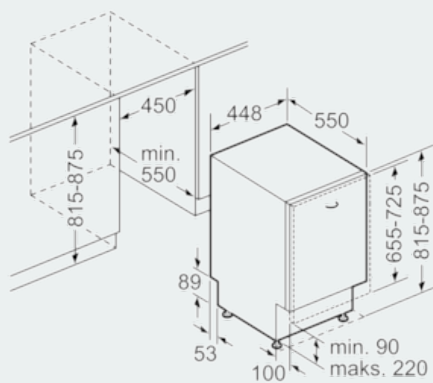

Wymiary

- Wymiary urządzenia (WxSxG): 81.5 x 44.8 x 55 cm
- *Warunki gwarancji dostępne pod adresem <https://www.siemens-home.bsh-group.com/pl/gwarancja-aquastop-zmywarki>

iQ300, Zmywarka do zabudowy w pełni zintegrowana, 45 cm
SR636X01IE

Rysunki wymiarowe

wymiary w mm

wymiary w mm