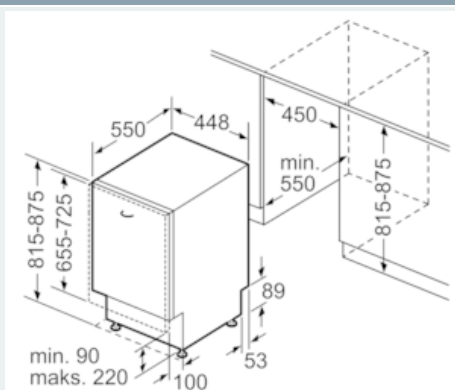

Wyposażenie

Dane techniczne

Zużycie wody (l) : 8,5
 Typ budowy : Do zabudowy
 Wysokość zdejmowanego górnego blatu (mm) : 0
 Wymagana przestrzeń instalacyjna (WxSxG) : 815-875 x 450 x 550
 Głębokość urządzenia przy drzwiach otwartych pod kątem 90° (mm) : 1150
 Nóżki o regulowanej wysokości : Tak - tylko z przodu
 Maksymalna wysokość regulowanych nóżek (mm) : 60
 Regulacja wysokości cokołu : Pionowo i poziomo
 Masa netto (kg) : 31,222
 Masa brutto (kg) : 33,0
 Moc przyłączeniowa (W) : 2400
 Natężenie (A) : 10
 Napięcie (V) : 220-240
 Częstotliwość (Hz) : 50; 60
 Długość kabla przyłączeniowego (cm) : 175
 Rodzaj wtyczki : Wtyczka Schuko/Gardy z uziemieniem
 Długość węża doprowadzającego (cm) : 165
 Długość węża odprowadzającego (cm) : 205
 Kod EAN : 4242003818206
 Pojemność - liczba kompletów : 9
 Klasa efektywności energetycznej - NOWA DYREKTYWA (2010/30/WE) : A+
 Roczne zużycie energii (kWh/rok) - NOWA DYREKTYWA (2010/30/WE) : 220,00
 Zużycie energii (kWh) : 0,78
 Zużycie energii w trybie spoczynku (left-on mode) (W) - NOWA DYREKTYWA (2010/30/WE) : 0,10
 Zużycie energii w trybie wyłączonym (W) - NOWA DYREKTYWA (2010/30/WE) : 0,10
 Roczne zużycie wody (l/rok) - NOWA DYREKTYWA (2010/30/WE) : 2380
 Efektywność suszenia : A
 Program referencyjny : Eco
 Całkowity czas cyklu dla programu referencyjnego (min.) : 195
 Poziom hałasu (db(A) re 1 pW) : 44
 Sposób instalacji : W pełni zintegrowane

Wymiary

- Wymiary urządzenia (WxSxG): 81.5 x 44.8 x 55 cm
- *Warunki gwarancji dostępne pod adresem <https://www.siemens-home.bsh-group.com/pl/gwarancja-aquastop-zmywarki>

iQ300, Zmywarka do zabudowy w pełni zintegrowana, 45 cm
SR636X01IE

Rysunki wymiarowe

wymiary w mm

wymiary w mm