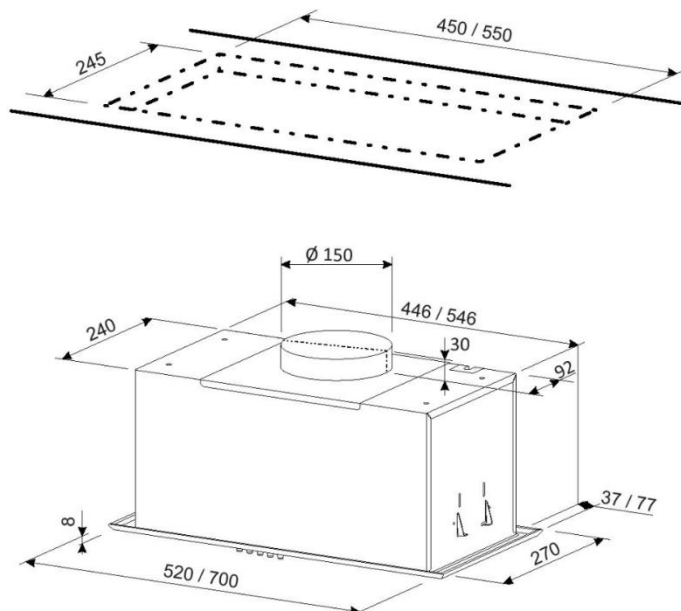

OKAP WBUDOWANY

SeeENERGY

HIT PLUS 50 X

opcjonalnie filtr węglowy: FCAK0001 Komplet 2 sztuki

Okap do pełnej zabudowy, podszafrkowy min. szerokość szafki 30 cm .

Wykonany ze stali szlachetnej pokrytej specjalną powłoką zapobiegającą pozostawianiu odcisków palców, dzięki czemu powierzchnia jest zawsze błyszcząca i łatwiejsza w czyszczeniu.

Oświetlenie – dwa okrągłe światła LED o mocy 3 W każde.

Neutralna barwa światła.

Sterowanie przyciskowe.

Możliwość korzystania z okapu jako wyciąg jak i pochłaniacz.

Klasa energetyczna	C
Wydajność	285/651 m3/h
Oświetlenie	LED 2 x 3 W
Poziom hałasu	52 / 69 dB
Wymiary	52 cm
Kolor szkła	Inox
Wykończenie	Stal
Rodzaj sterowania	Przyciski
Ilość poziomy mocy	3