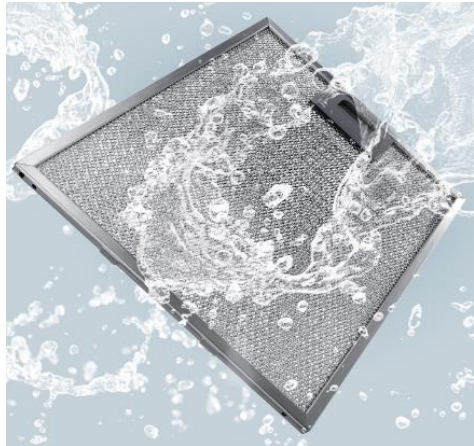

Okap skośny 90cm NK36M7070VS

CECHY GŁÓWNE:

- Wydajność maksymalna: **760 m³/h**
- Klasa energetyczna **B**
- 3 tryby pracy + booster
- Sterowanie dotykowe
- Niebieski wyświetlacz LED
- 1 filtr aluminiowy przeciw tłuszczowy – Alu Panel

CECHY DODATKOWE:

- Wykończenie: stal nierdzewna
- Głośność: **69 dB(A)**
- Timer
- Wskaźnik zabrudzenia filtra
- Oświetlenie 2 x 3W LED

INNE:

- EAN: 8806088748764
- Wymiary (WxSxG): min 1,035 ~ ma x1,465 x 900 x 137
- Waga (netto): 22.7 kg

SAMSUNG

Okap skośny 90cm NK36M7070VS

DLACZEGO SAMSUNG JEST LEPSZY?

- Dolne **oświetlenie LED** daje ciepłe rozproszone światło, przyczyniając się do większego komfortu pracy w kuchni.
- **Wysoka moc ssania** zapewnia szybkie i skuteczne usuwanie pary i nieprzyjemnych zapachów powstających w czasie gotowania
- **Design z najwyższej półki** oraz dbałość o detale sprawi, że okap Samsung będzie pasował niemal do każdego wnętrza.
- Wysokiej jakości **filtry aluminiowe** chronią silnik i wydłużają jego żywotność. Ich czyszczenie jest niezwykle proste gdyż są na tyle małe, że możesz myć je w zmywarce.

Oświetlenie LED

Filtr aluminiowy

Rysunek montażowy

Wyświetlacz LED

SAMSUNG