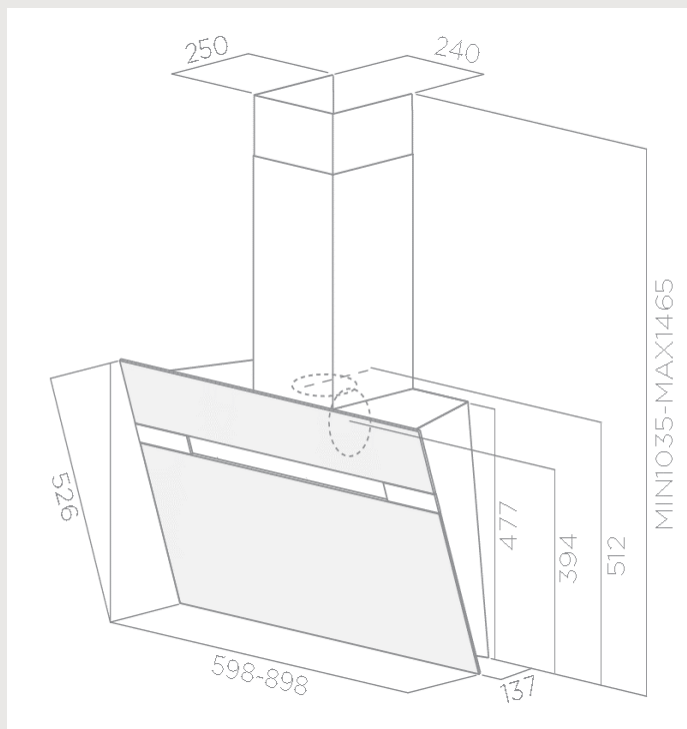

Rysunek montażowy