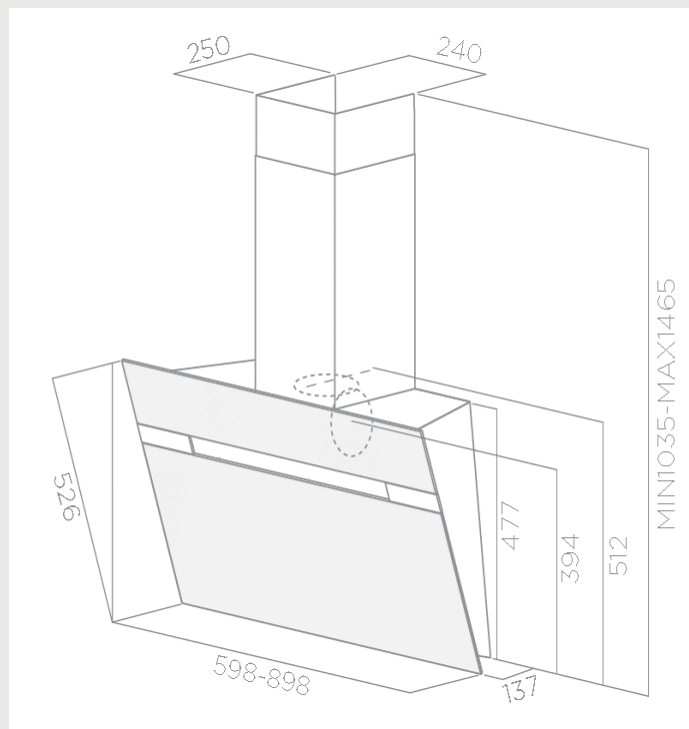

DLACZEGO SAMSUNG JEST LEPSZY?

- Dolne **oświetlenie LED** daje ciepłe rozproszone światło, przyczyniając się do większego komfortu pracy w kuchni.
- **Wysoka moc ssania** zapewnia szybkie i skuteczne usuwanie pary i nieprzyjemnych zapachów powstających w czasie gotowania
- **Design z najwyższej półki** oraz dbałość o detale sprawi, że okap Samsung będzie pasował niemal do każdego wnętrza.
- Wysokiej jakości **filtry aluminiowe** chronią silnik i wydłużają jego żywotność. Ich czyszczenie jest niezwykle proste gdyż są na tyle małe, że możesz myć je w zmywarce.

Rysunek montażowy