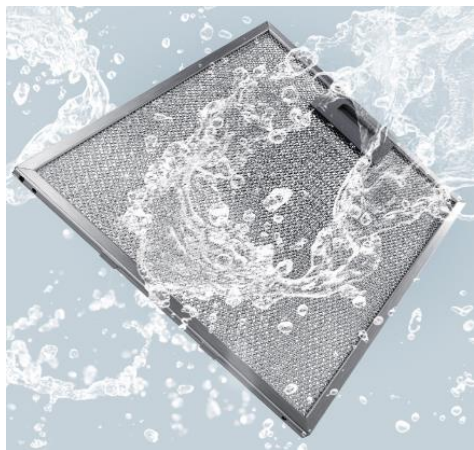

## CECHY GŁÓWNE:

- Wydajność maksymalna: **760 m<sup>3</sup>/h**
- Klasa energetyczna **B**
- 3 tryby pracy + booster
- Sterowanie dotykowe
- Niebieski wyświetlacz LED
- 1 filtr aluminiowy przeciwtłuszczowy – Alu Panel

## CECHY DODATKOWE:

- Wykończenie: czarne szkło
- Głośność: **69 dB(A)**
- Timer
- Wskaźnik zabrudzenia filtra
- Oświetlenie 2 x 3W LED

# Okap skośny 90cm NK36M7070VB

Oświetlenie LED

Filtr aluminiowy