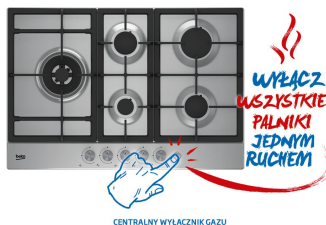

Oficjalny
partner
*poszukiwaczy
smaków*

HIAL75235SX

Płyta gazowa do zabudowy

Wydajne palniki gazowe

Główny wyłącznik

**SUPER SZYBKE
GOTOWANIE**

5kW

Palnik WOK 5kW

Palnik WOK o dużej mocy 5 kW to jeszcze mocniejszy płomień, który pozwoli Ci na szybsze przygotowywanie Twoich ulubionych potraw - nie tylko z woka.

Główny wyłącznik

Funkcja pozwala na jednoczesne wyłączenie wszystkich zapalonych palników. Jest szczególnie przydatna na przykład podczas wyjazdu na wakacje, wtedy dla bezpieczeństwa możesz łatwo wyłączyć dopływ gazu do płyty. Może również posłużyć jako blokada przed dziećmi.

CENTRALNY WYŁĄCZNIK GAZU

STANDARDOWY MONTAŻ

NIEOGRANICZONA PRZESTRZEŃ

Standardowy montaż

Szerokie na 75 cm płyty bez trudu zamontujesz w standardowym otworze 60 cm, więc nie musisz nic zmieniać w swoich meblach.

beko

Oficjalny
partner
*poszukawczy
smaków*

HIAL75235SX

Płyta gazowa do zabudowy

MODEL	HIAL75235SX
Typ	Płyty
Kolor	inox
Typ	Płyta gazowa ze stali Inox
WYMIARY	
Szerokość	75 cm
Głębokość	51 cm
Wymiary wnęki (SxGł)	56*49 cm
RODZAJ PŁYTY	
Szerokość	75 cm
STEROWANIE	
Sterowanie	Pokrętła
Panel sterowania	Z przodu
POLA	
Liczba i rodzaj pola grzejnego	5 gazowych
Rozmiar pola i moc	mm/kW
Przedni prawy	1,75 kW
Tylny prawy	2,9 kW
Środkowy przedni	1,0 kW
Środkowy tylny	1,75 kW
Lewy	5 kW
PARAMETRY	
Ruszty	Żeliwne
Zabezpieczenie przeciwwypływowe gazu	Tak
Zapalarka w pokrętła	Tak
Zasilanie	220-240 V~;50 Hz