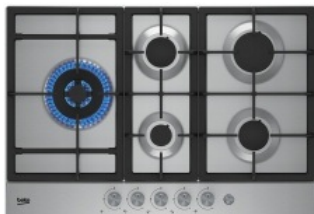

Oficjalny
partner
*poszukiwaczy
smaków*

HIAL75235SX

Płyta gazowa do zabudowy

Wydajne palniki gazowe

Główny wyłącznik

**SUPER SZYBKE
GOTOWANIE**

5kW

Palnik WOK 5kW

Palnik WOK o dużej mocy 5 kW to jeszcze mocniejszy płomień, który pozwoli Ci na szybsze przygotowywanie Twoich ulubionych potraw - nie tylko z woka.

Główny wyłącznik

Funkcja pozwala na jednoczesne wyłączenie wszystkich zapalonych palników. Jest szczególnie przydatna na przykład podczas wyjazdu na wakacje, wtedy dla bezpieczeństwa możesz łatwo wyłączyć dopływ gazu do płyty. Może również posłużyć jako blokada przed dziećmi.

CENTRALNY WYŁĄCZNIK GAZU

STANDARDOWY MONTAŻ

NIEOGRANICZONA PRZESTRZEŃ

Standardowy montaż

Szerokie na 75 cm płyty bez trudu zamontujesz w standardowym otworze 60 cm, więc nie musisz nic zmieniać w swoich meblach.

beko

Oficjalny
partner
*poszukawczy
smaków*

HIAL75235SX

Płyta gazowa do zabudowy

MODEL	HIAL75235SX
Typ	Płyty
Kolor	inox
Typ	Płyta gazowa ze stali Inox
WYMIARY	
Szerokość	75 cm
Głębokość	51 cm
Wymiary wnęki (SxGł)	56*49 cm
RODZAJ PŁYTY	
Szerokość	75 cm
STEROWANIE	
Sterowanie	Pokrętła
Panel sterowania	Z przodu
POLA	
Liczba i rodzaj pola grzejnego	5 gazowych
Rozmiar pola i moc	mm/kW
Przedni prawy	1,75 kW
Tylny prawy	2,9 kW
Środkowy przedni	1,0 kW
Środkowy tylny	1,75 kW
Lewy	5 kW
PARAMETRY	
Ruszty	Żeliwne
Zabezpieczenie przeciwwypływowe gazu	Tak
Zapalarka w pokrętła	Tak
Zasilanie	220-240 V~;50 Hz