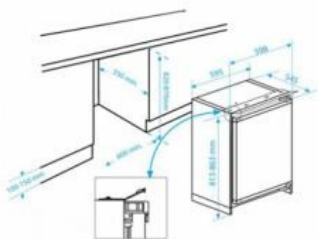

BU 1152 HCA

Chłodziarko-zamrażarka do zabudowy

MODEL	BU 1152 HCA
Typ	Chłodziarki jednodrzwiowe
Kolor	biały
WYMIARY	
Wysokość	82 cm
Szerokość	59,8 cm
Głębokość	54,5 cm
Waga netto	31,9 kg
POJEMNOŚĆ	
Pojemność całkowita brutto	125 l
Pojemność chłodziarki netto	105 l
Pojemność zamrażarki netto	18 l
PARAMETRY	
Klasa efektywności energetycznej	A+ (od A+++ do D)
Zużycie energii na dobę (kWh)	0,501 kWh
Zużycie energii na rok (kWh)	183 kWh
Zdolność zamrażania (kg/24 godz.)	2 kg/24 godz.
Czas przechowywania bez zasilania (godz.)	10 godz.
Sterowanie	Mechaniczne
System chłodzenia	Statyczny
Czynnik chłodniczy	R600a
Poziom emisji hałasu [dB(A)]	39 dB(A) re 1pW
SPECYFIKACJA	
Możliwość przełożenia drzwi	Tak
SPECYFIKACJA - CHŁODZIARKA	
Pojemnik na warzywa i owoce	1
Półki	1
Półki na drzwiach	2
Tacka na jajka	Tak
Rozmrażanie	Automatyczne
SPECYFIKACJA - ZAMRAŻARKA	
Liczba pełnych szuflad	0
Liczba komór	1
Rozmrażanie	Manualne