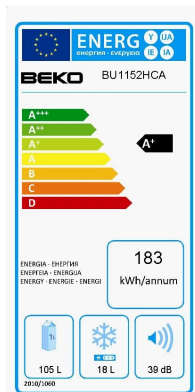

Oficjalny partner
nocnych
podjadaczy

BU 1152 HCA

Chłodziarko-zamrażarka do zabudowy

Klasa energetyczna A+
(od A+++ do D)

Zawiasy nożycowe 3D

Zawiasy nożycowe 3D

Chłodziarko-zamrażarka została wyposażona w zawiasy nożycowe, które cechuje wyjątkowo wysoka odporność na duże obciążenia, zmiany temperatur oraz wilgoć. Rozwiązanie to jest gwarancją płynnej pracy oraz niezawodności.

Klasa energetyczna A+ (od A+++ do D)

Produkty Beko posiadające klasę energetyczną A+ nie tylko przyczyniają się do podreperowania rodzinnego budżetu, ale również dbają o środowisko naturalne. Modele z klasą A+ zużywają jeszcze mniej energii niż identyczne modele w klasie A.

BU 1152 HCA

Chłodziarko-zamrażarka do zabudowy

MODEL	BU 1152 HCA
Typ	Chłodziarki jednodrzwiowe
Kolor	biały
WYMIARY	
Wysokość	82 cm
Szerokość	59,8 cm
Głębokość	54,5 cm
Waga netto	31,9 kg
POJEMNOŚĆ	
Pojemność całkowita brutto	125 l
Pojemność chłodziarki netto	105 l
Pojemność zamrażarki netto	18 l
PARAMETRY	
Klasa efektywności energetycznej	A+ (od A+++ do D)
Zużycie energii na dobę (kWh)	0,501 kWh
Zużycie energii na rok (kWh)	183 kWh
Zdolność zamrażania (kg/24 godz.)	2 kg/24 godz.
Czas przechowywania bez zasilania (godz.)	10 godz.
Sterowanie	Mechaniczne
System chłodzenia	Statyczny
Czynnik chłodniczy	R600a
Poziom emisji hałasu [dB(A)]	39 dB(A) re 1pW
SPECYFIKACJA	
Możliwość przełożenia drzwi	Tak
SPECYFIKACJA - CHŁODZIARKA	
Pojemnik na warzywa i owoce	1
Półki	1
Półki na drzwiach	2
Tacka na jajka	Tak
Rozmrażanie	Automatyczne
SPECYFIKACJA - ZAMRAŻARKA	
Liczba pełnych szuflad	0
Liczba komór	1
Rozmrażanie	Manualne